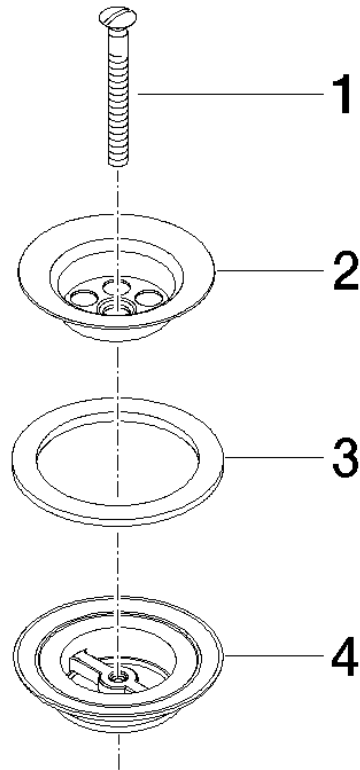

Griglia di scarico 1 1/4" - Champagne (Oro 22k)

IMO

10 100 970

10 100 970

10 100 970

Parts for other
finishes can be found
here: Cromato

Elenco delle parti di ricambio

N.	Codice articolo	Denominazione	Quantità necessaria	Tempo di produzione
1	09 30 30 115-47	vite	1	30
2	09 11 01 005-47	colino	1	30
3	09 14 03 005 90	guarnizione	1	60
4	09 11 01 007-07	scarico	1	60